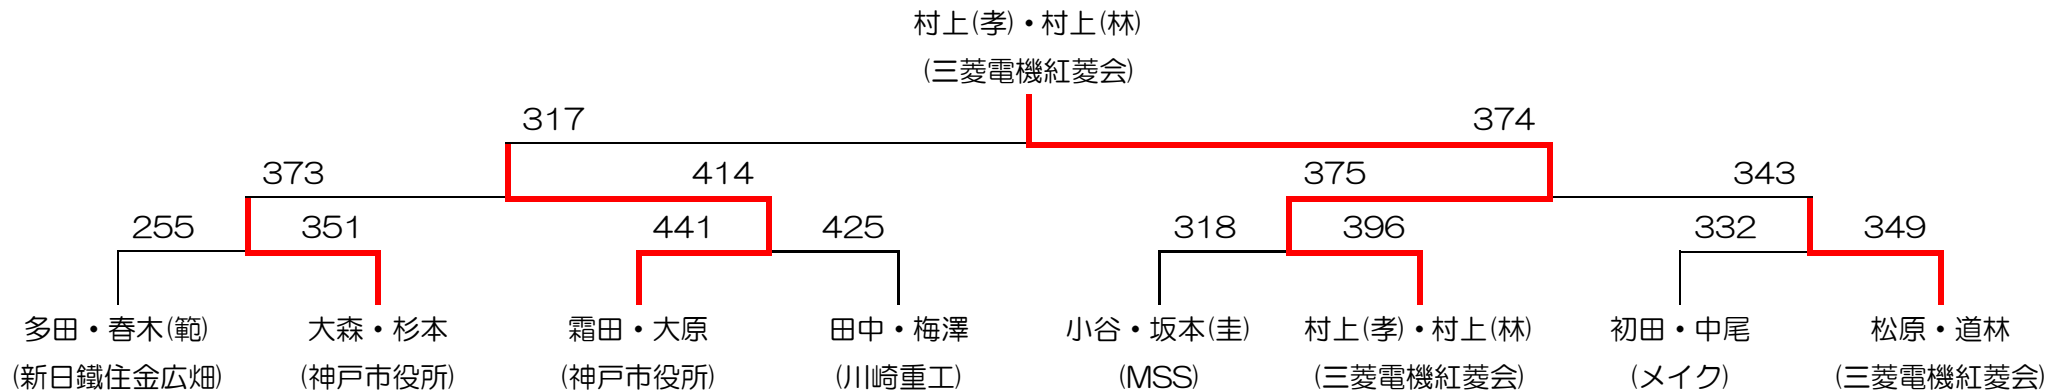

第38回 兵庫県実業団トーナメント 大会結果

2019/3/10(日) ラウンドワン伊丹

■予選リーグ (6ゲーム) 結果順位

第1位	新日鐵住金広畑 A	多田・春木(範)組	第2位	三菱電機紅菱会 A	松原・道林組	第3位	三菱電機紅菱会 B	村上(孝)・村上(林)組
第4位	神戸市役所 B	霜田・大原組	第5位	川崎重工 B	田中・梅澤組	第6位	MSS A	小谷・坂本(圭)組
第7位	メイク	初田・中尾組	第8位	神戸市役所 A	大森・杉本組			

～ 以上が、決勝トーナメント進出 ～

次点1	川崎重工 A	春木(悠)・田淵組	次点2	新日鐵住金広畑 B	藤定・渡部組	次点3	MSS B	小坂・坂本(益)組
-----	--------	-----------	-----	-----------	--------	-----	-------	-----------

■決勝トーナメント (スカッチダブル×2G トータル戦)

3位決定戦 ○松原・道林(三菱電機 紅菱会 A) 374 - ●大森・杉本(神戸市役所) 372